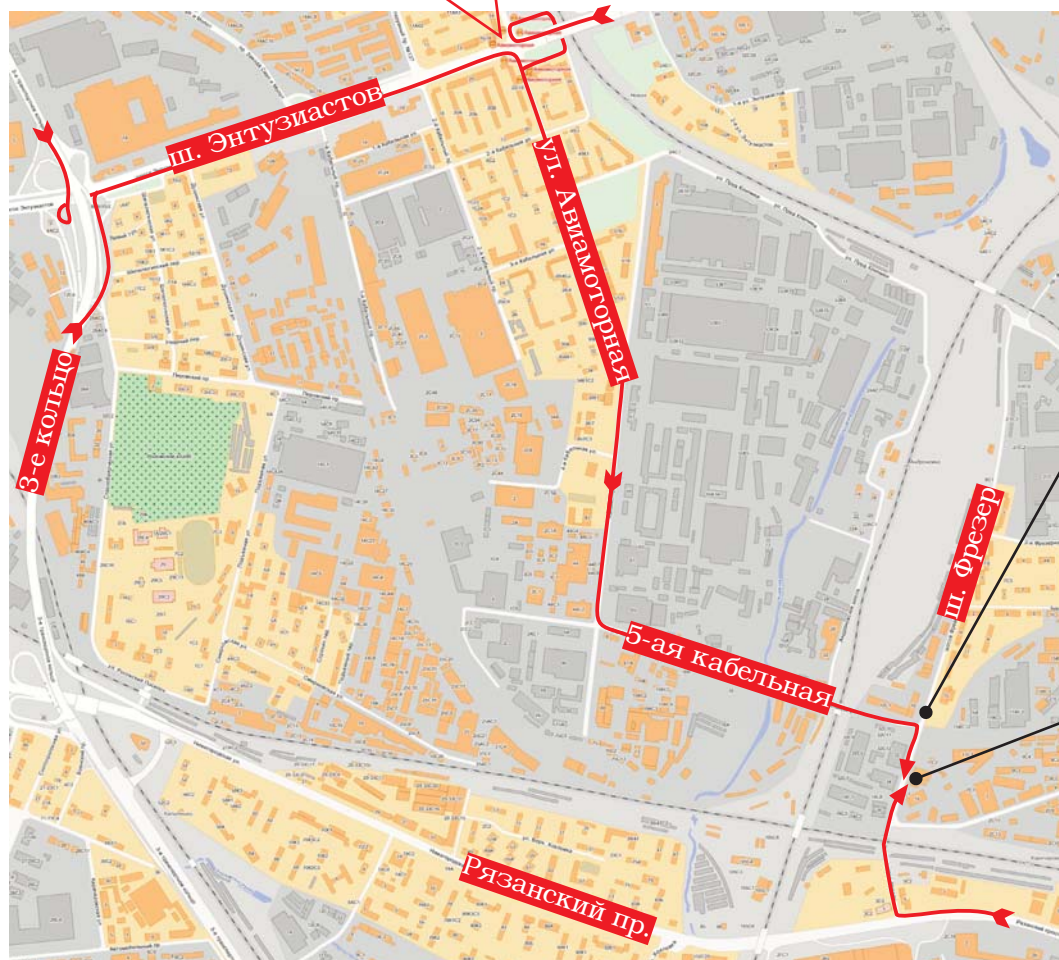

# Схема проезда к представительству Mavigli Elektronik в Москве

На общественном транспорте:

**Авиамоторная**

Маршрутка № 133М,

до остановки “Аптека”

На машине:

поссе Фрезер, 19, офис 20  
тел.: +7 (495) 783 23 04  
[mavigard@mavigard.ru](mailto:mavigard@mavigard.ru)