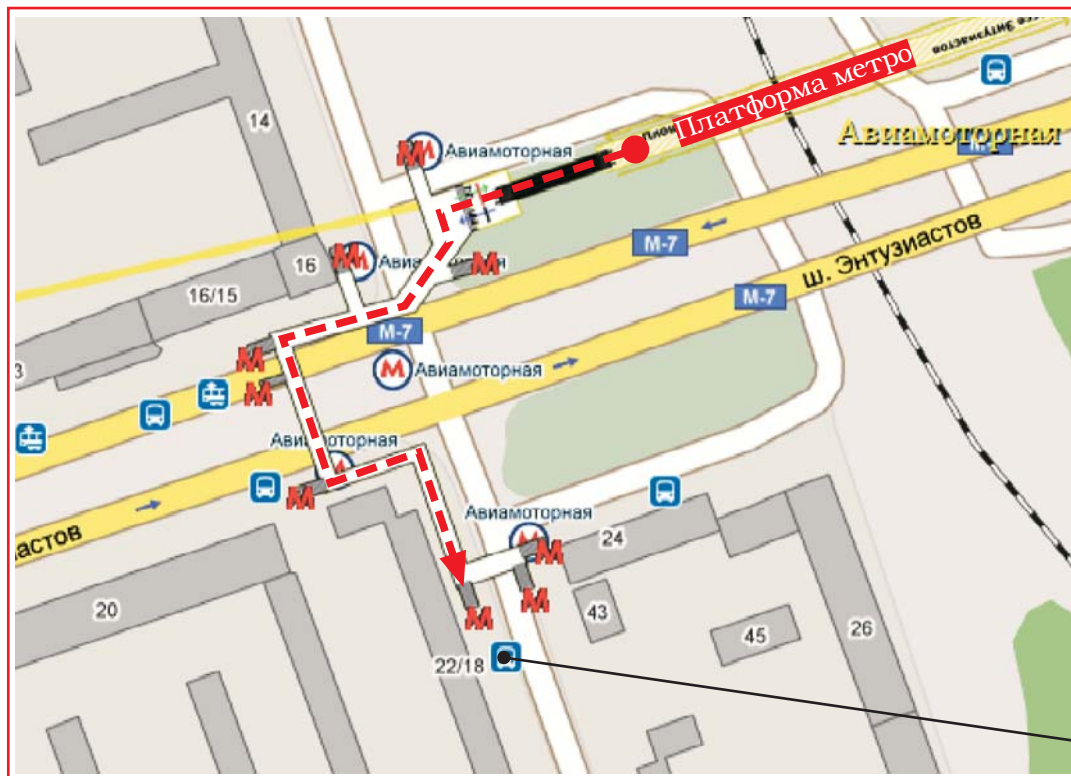

# Схема проезда к представительству Mavigli Elektronik в Москве

На общественном транспорте:

**Авиамоторная**

Маршрутка № 133М,

до остановки “Аптека”

На машине:

поссе Фрезер, 19, офис 20  
тел.: +7 (495) 783 23 04  
[mavigard@mavigard.ru](mailto:mavigard@mavigard.ru)